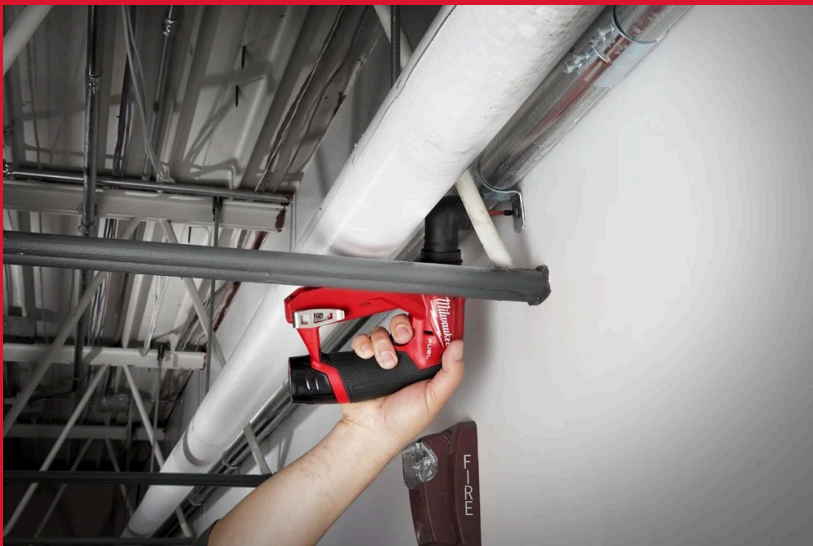

M12 FDDXKIT-202X

TRAPANO AVVITATORE CON MANDRINI INTERCAMBIABILI M12 FUEL™

- Trapano avvitatore con mandrini intercambiabili per massima versatilità
- 4 mandrini intercambiabili per molteplici applicazioni: autoserrante in metallo 10 mm, 1/4" hex 6 mm, con rinvio ad angolo attacco 1/4" hex, decentrato attacco 1/4" hex
- Solo 130 mm di lunghezza (utilizzando l'attacco 1/4" hex dietro all'attacco del mandrino)
- Impugnatura ergonomica per avviture in linea
- Il motore brushless POWERSTATE™ garantisce fino a 34 Nm di coppia
- Supporto magnetico per bit
- La tecnologia FUEL™ ridefinisce gli elettroutensili a batteria. Il motore brushless, l'elettronica REDLINK PLUS™ e il pacco batterie REDLITHIUM™ offrono prestazioni e durata superiori
- Funziona con tutte le batterie M12™ MILWAUKEE®

REDLITHIUM™

Velocità a vuoto (giri/min)	0 - 400/ 0 - 1,600
Mandrino autoserrante (mm)	10
Capacità foratura legno/metallo (mm)	28/ 10
Coppia max (Nm)	34
Equipaggiamento standard	Mandrini: autoserrante in metallo 10 mm, 1/4" hex 6 mm, con rinvio ad angolo attacco 1/4" hex, decentrato attacco 1/4" hex
Kit incluso	2 x M12 B2 Pacco Batterie, C12 C Caricatore, Valgetta Heavy Duty
Codice prodotto	4933464979